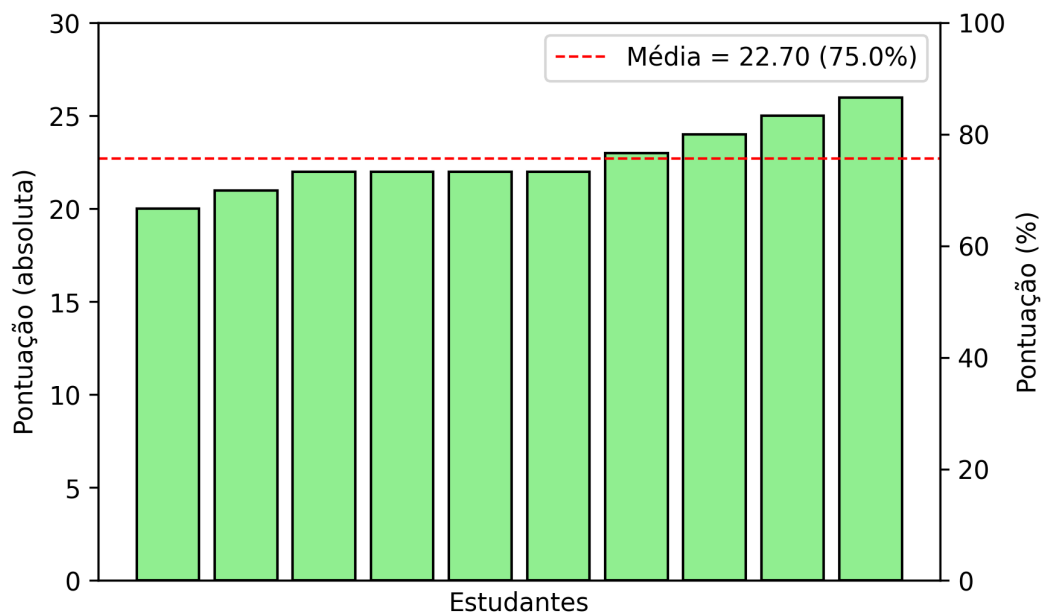

Prova de Português

Profa. Elisabeth

ID	Nome	Pontos	Porcentagem de Pontos
02745	Carlos Drummond de Andrade	26	86.7
01235	Cecília Benevides de CarvalhoMeireles	22	73.3
09620	Clarice Pinkhasivna Lispector	25	83.3
01018	Graciliano Ramos de Oliveira	24	80.0
01191	José Bento Monteiro Lobato	20	66.7
07659	José Maria Machado de Assis	22	73.3
07771	José de Alencar	23	76.7
09876	João Guimarães Rosa	22	73.3
03285	Mario de Miranda Quintana	22	73.3
08746	Tomás Antônio Gonzaga	21	70.0

Total de Pontos	30
Média	22.70 (75.0%)
Desvio padrão	1.73 (5.8%)
Maior pontuação	26 (86.7%)
Menor pontuação	20 (66.7%)